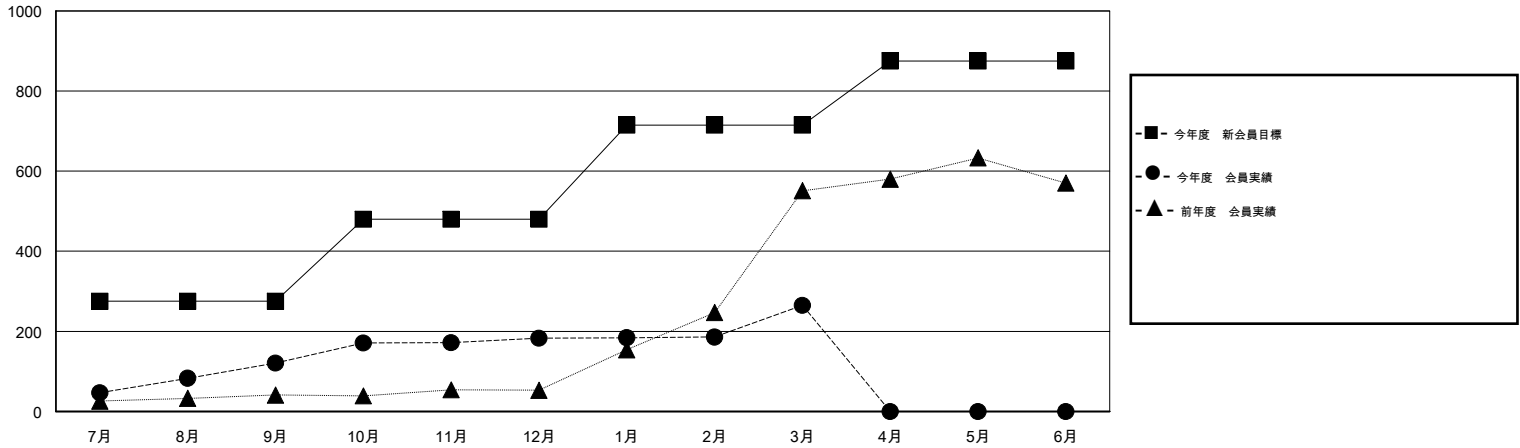

MONTHLY MEMBERSHIP PROGRESS REPORT

District 334 C

Results as of: 3/31/2015

GMT: Chikao Suzuki

地域 JAPAN

GMT会則地域 5-Jap

クラブ				
結果: 2014-2015				
四半期	新クラブ目標	新クラブ	解散クラブ	純増/減
7月/8月/9月	0	0	0	0
10月/11月/12月	0	0	0	0
1月/2月/3月	1	0	0	0
4月/5月/6月	0	0	0	0

名				
結果: 2014-2015				
四半期	新会員目標	チャーターメン バー/新会員	退会者	純増/減
7月/8月/9月	275	166	45	121
10月/11月/12月	205	108	46	62
1月/2月/3月	235	128	46	82
4月/5月/6月	160	0	0	0

新クラブ目標及び実績累計

会員目標及び実績累計

解散クラブ: 0	67 CLUBS OF 82 一名以上の新会員を登録	男女別 男性 3,063 (78.54%) 女性 837 (21.46%)
退会者 物故会員 17 クラブ解散 0 その他 120 合計 137	健康診断データはこちら	家族会員 1,529 世帯主 732 世帯主以外 797